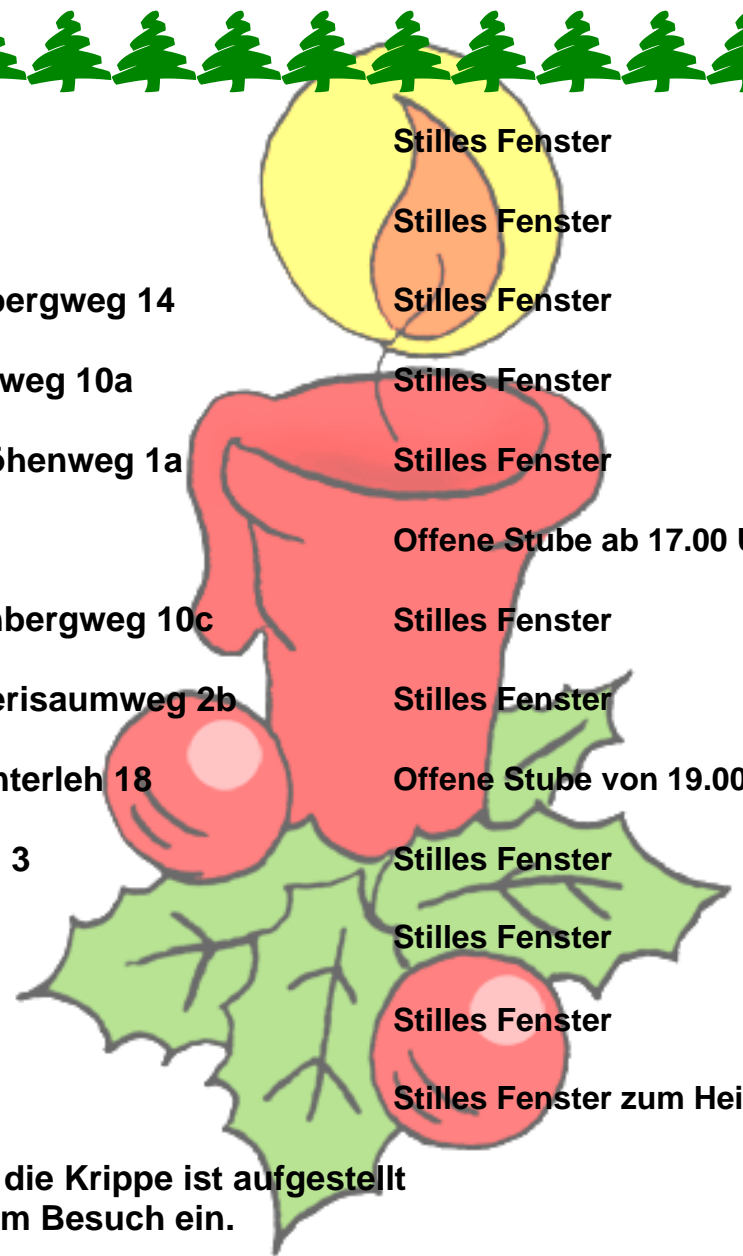

**Bitte informieren Sie sich über kurzfristige Änderungen!
Diese werden unter www.ruetli-quartier.ch veröffentlicht.**